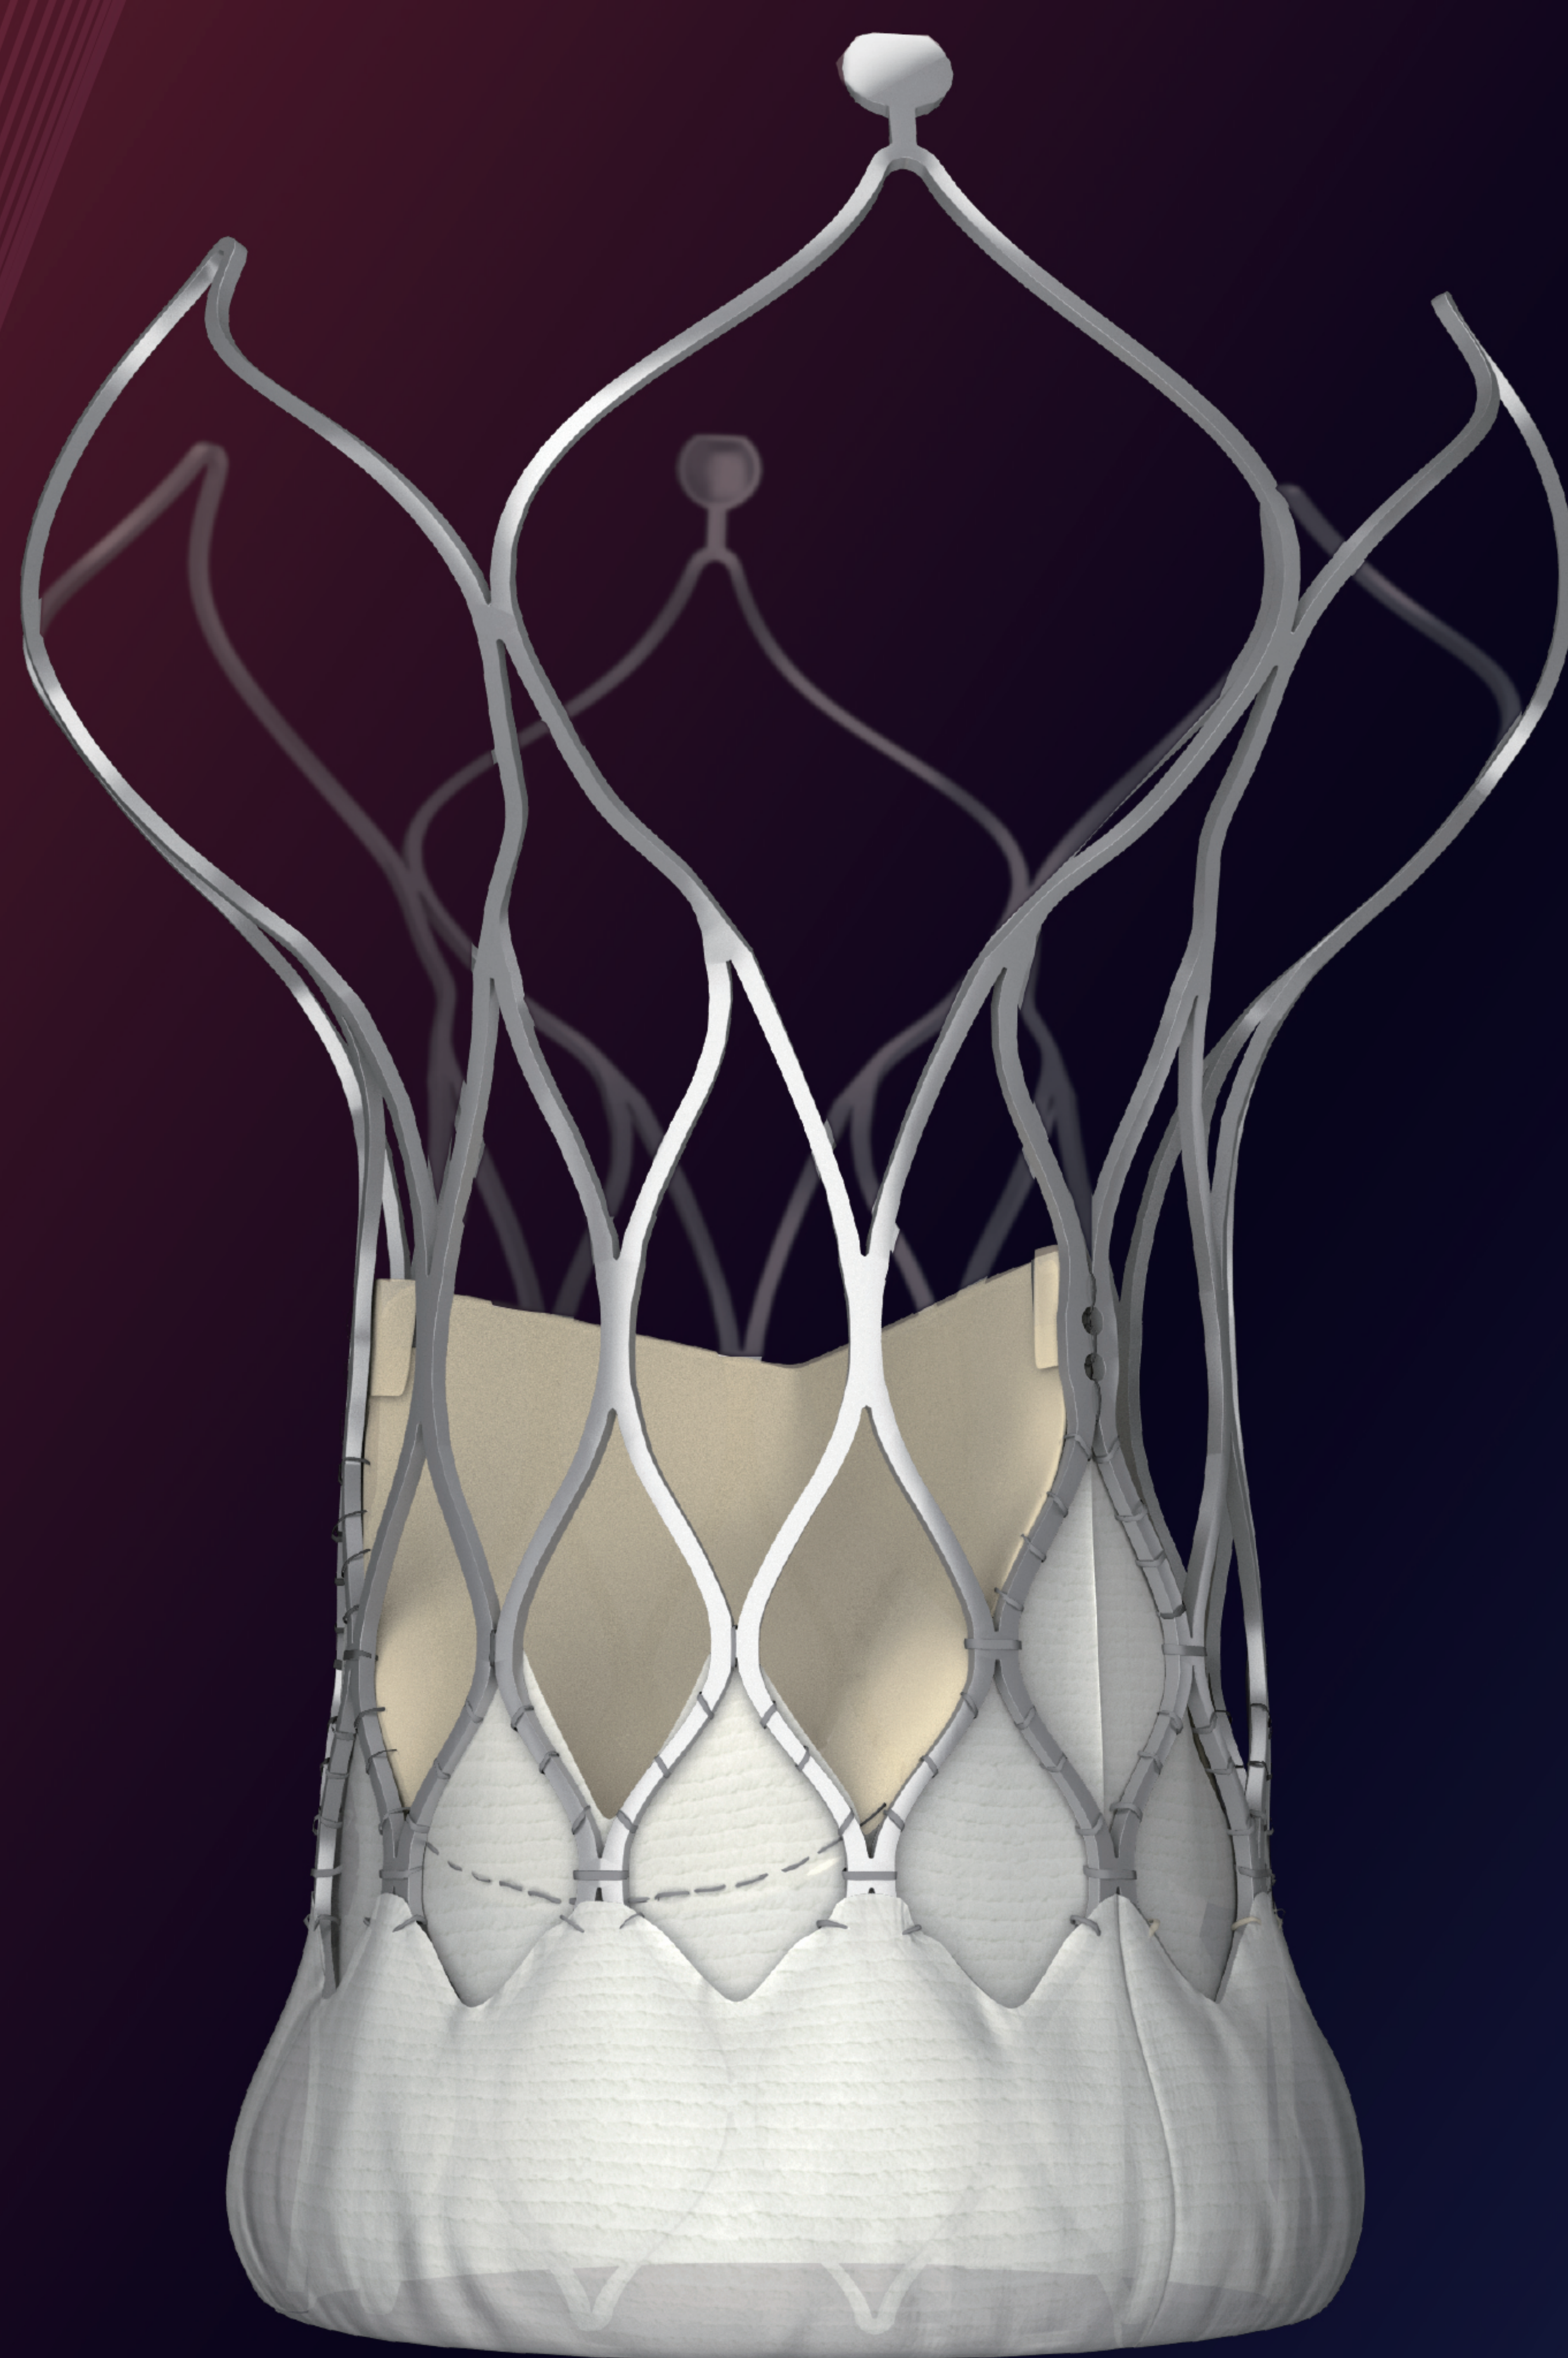

VitaFlow[®]

经导管主动脉瓣膜系统

VitaFlow[®] 主动脉瓣膜

混若天成 V 它不漏[™]

混合密度自膨胀支架
双层 PET 裙边
抗钙化处理牛心包瓣叶